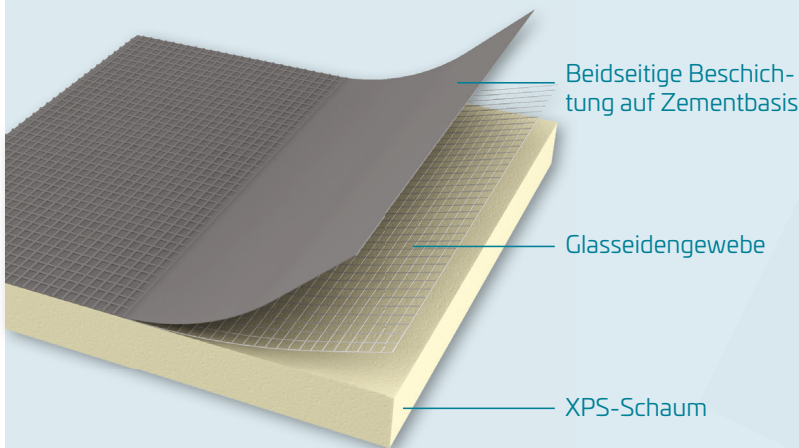

VERKAUFSAKTION

gültig nur solange der Vorrat reicht!

Bei Abnahme von mind. 60qm BP Bauplatten erhalten Sie ein hochwertiges Rührwerk **gratis!**

Bei Abnahme von mind. 100qm BP Bauplatten erhalten Sie ein Makita Baustellenradio DMR 112 **gratis!**

(gemischt oder sortenrein/ab Lager STARK)

Botament® BP Bauplatte

- Einfache und rationelle Verarbeitung
- Zusätzliche Wärmedämmung
- Stabil und druckfest
- Geringes Gewicht
- Wasserdicht gemäß ETAG 022

Name	(L x B x T)	VPE (L x B x T)
Botament® BP	1200 x 600 mm (4 mm)	2600 x 600 mm (20 mm)
	1200 x 600 mm (6 mm)	2600 x 600 mm (30 mm)
	1200 x 600 mm (10 mm)	2600 x 600 mm (30 mm)
	2600 x 600 mm (10 mm)	2600 x 600 mm (40 mm)
		2600 x 600 mm (50 mm)

Hochwertiges Rührwerk Abb. ähnlich

LIMITIERT!
Schnell zugreifen!

Makita Baustellenradio DMR 112 Abb. ähnlich

KENNEN SIE SCHON?

BAUPLATTE UND BAUCHEMIE
DIE ETAG-ZERTIFIZIERTE ALLES-AUS-EINER-HAND-LÖSUNG

- ✓ Exzellente Haftung
- ✓ Flexible Verklebung
- ✓ Extrem starke Klebkraft
- ✓ Hohe Chemikalienbeständigkeit
- ✓ Neutral vernetzend
- ✓ Anstrichverträglich

BOTAMENT® MS 6 Multifunktionaler Kleb- und Dichtstoff

BOTAMENT® MS 6 ist ein elastischer, luftfeuchtigkeits-härtender Kleb- und Dichtstoff für die Verklebung und Abdichtung von BOTAMENT® BP Bauplatten. MS 6 ist mit Bauteilen aus Holz, vielen Metallen und Kunststoffen sowie mineralischen Baustoffen verträglich. MS 6 ist in Verbindung mit BOTAMENT® BP Bauplatten als Abdichtungssystem gemäß ETAG 022-3 zugelassen.